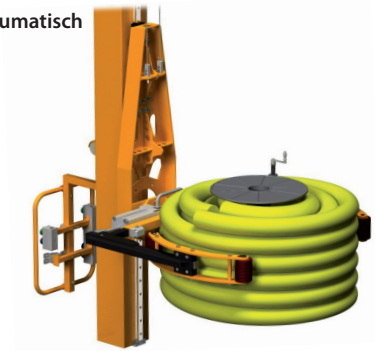

DRAINAGEROHR HANDLING GREIFER

GREIFER FÜR DEN BAUSEKTOR

pneumatisch

Parallelspanner
für Drainagerohr
LAM - Nr. **LPP 1410**