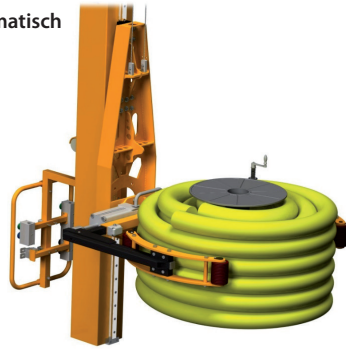

# DRAINAGEROHR HANDLING GREIFER

GREIFER FÜR DEN BAUSEKTOR

pneumatisch

Parallelspanner  
für Kunststoffkabel  
LAM - Nr. **LPP 1410**