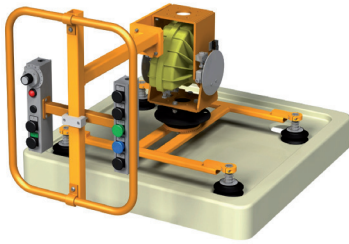

# DUSCHTASSEN HANDLING GREIFER

GREIFER FÜR BADMÖBEL

vakuum

Vakuumtraverse  
inkl. 90° Schwenkantrieb  
für Duschtassen  
LAM - Nr. **LVA 1105**