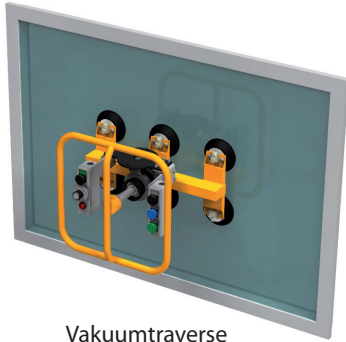

FENSTER HANDLING GREIFER

GREIFER FÜR DEN BAUSEKTOR

vakuum

Vakuumtraverse
inkl. 180° Drehvorrichtung
für Fenster
LAM - Nr. **LVA 1011**