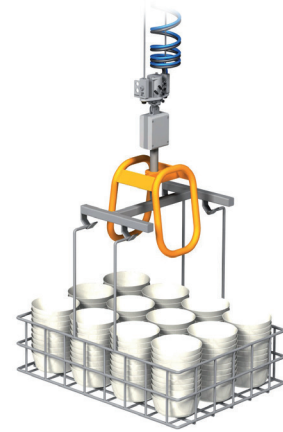

TRANSPORTKISTEN HANDLING GREIFER

GREIFER FÜR BEHÄLTER

mechanisch

Hakentraverse mit Waage
für Transportkörbe
LAM - Nr. **LHA 0209**

pneumatisch

Gabel-Parallelspanner
für Transportbehälter

mechanisch

Hakentraverse mit Waage
für Transportkörbe
LAM - A.-Nr. **2251**