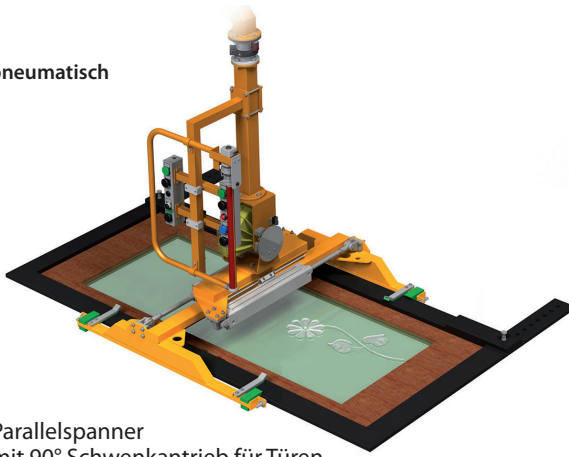

# WOHNUNGSTÜREN HANDLING GREIFER

**GREIFER FÜR DEN BAUSEKTOR**

pneumatisch

Parallelspanner  
mit 90° Schwenkantrieb für Türen  
LAM - Nr. **LPP 8801**

Vakuum

Vakuumtraverse  
inkl. 180° Drehantrieb  
für Holztüren  
LAM - Nr. **LVA 5801**